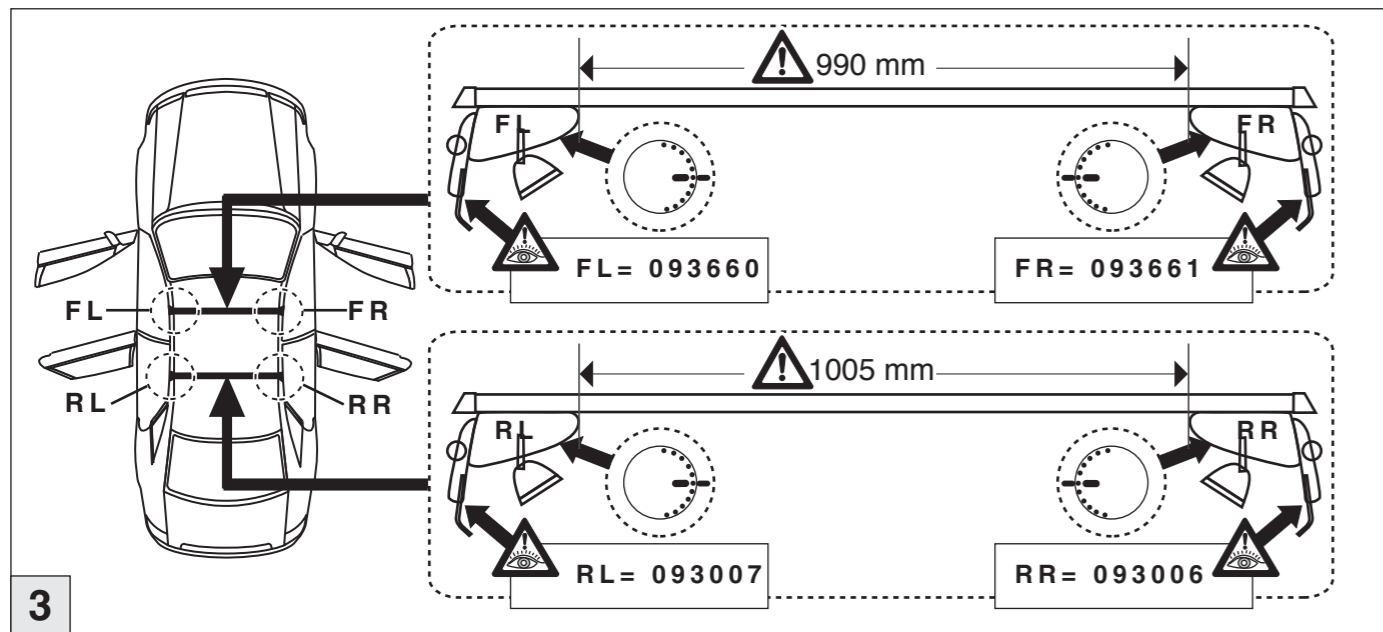

Atera SIGNO

Audi
A8 11/2002-03/2010

Part-No. : 044 064
Part-No. : 045 064

Part-No. : 044 064

Atera SIGNO

Audi
A8 11/2002-03/2010

1

2