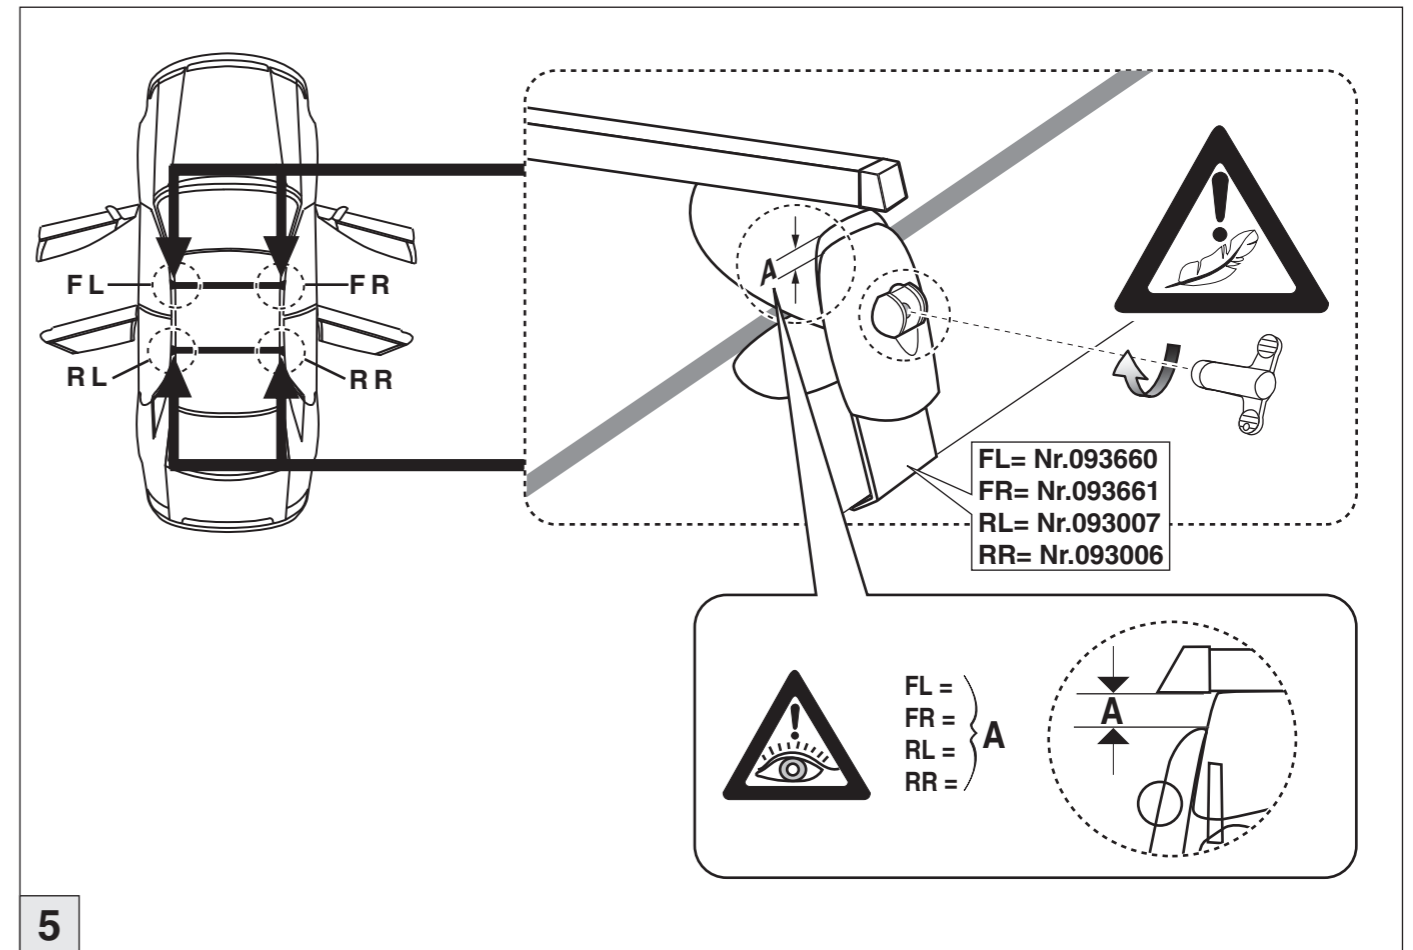

Atera SIGNO

Audi
A8 11/2002-03/2010