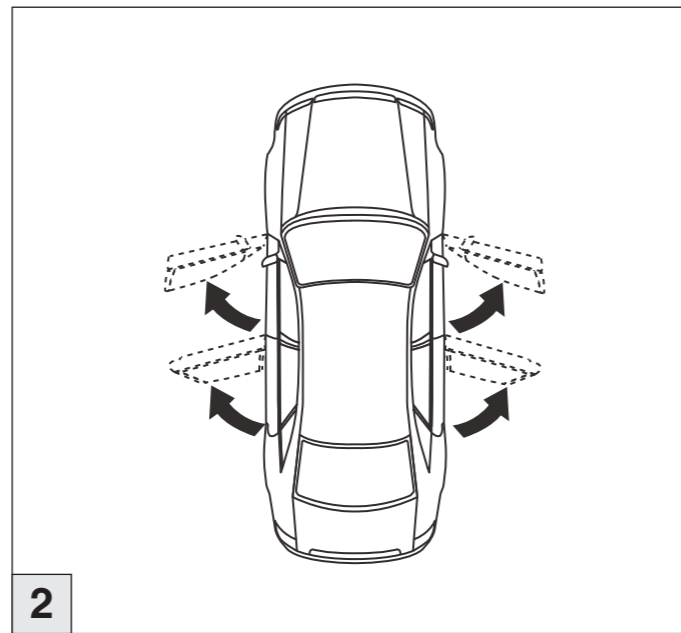

Atera SIGNO

Audi
A8 11/2002-03/2010

Part-No. : 044 064
Part-No. : 045 064

Part-No. : 044 064

Atera SIGNO

Audi
A8 11/2002-03/2010

1

2