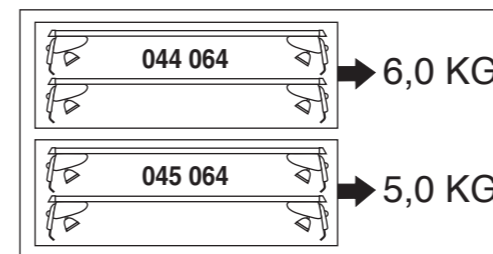

Atera SIGNO

Audi
A8 11/2002-03/2010

Part-No. : 044 064
Part-No. : 045 064

Part-No. : 044 064

Atera SIGNO

Audi
A8 11/2002-03/2010

1

2