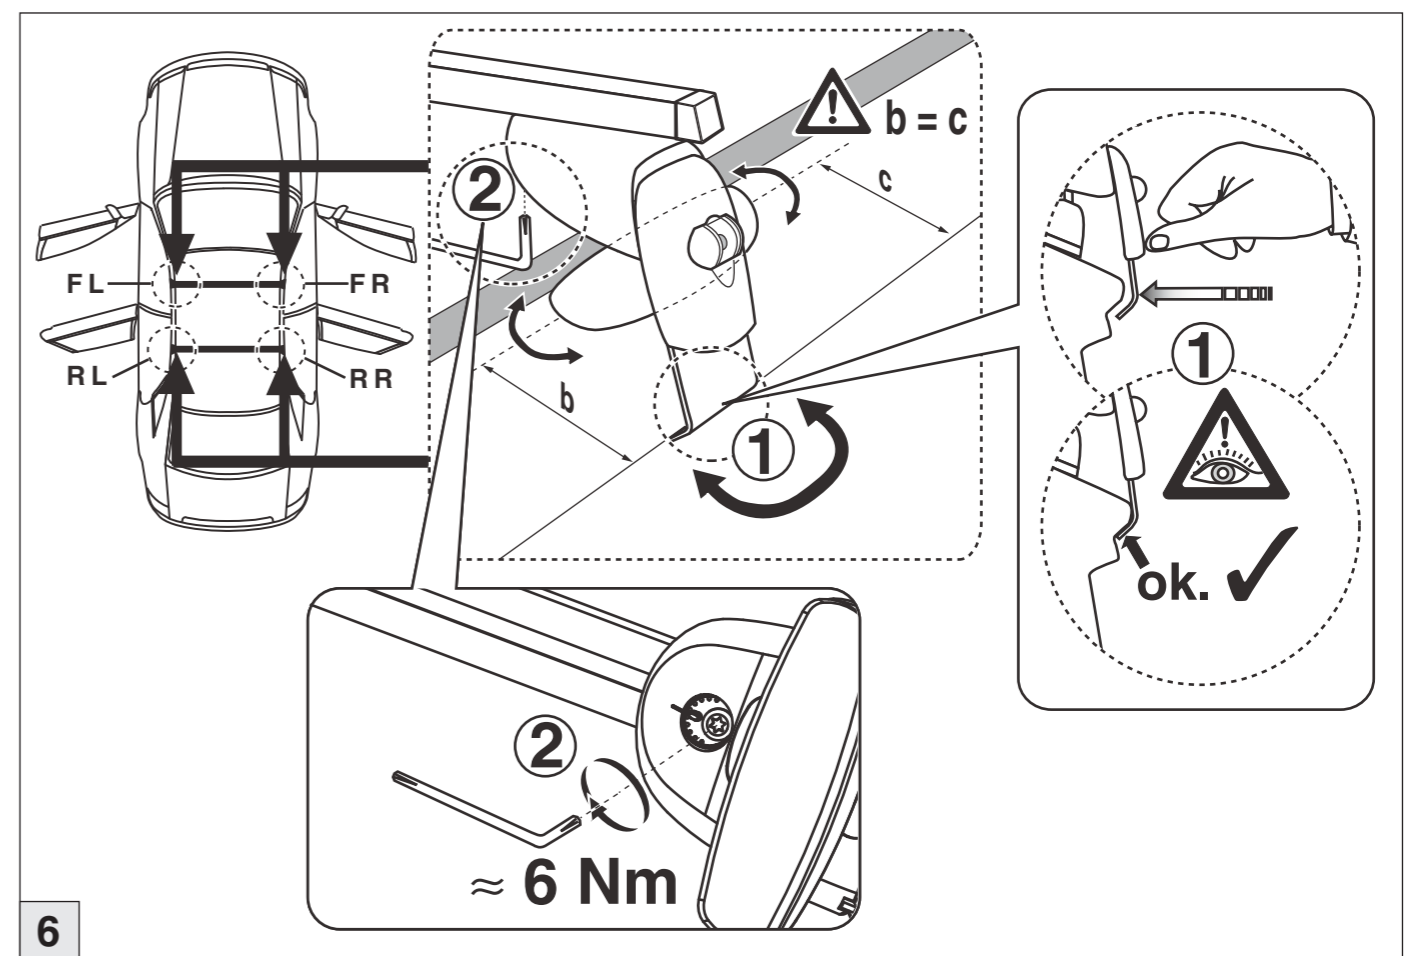

Atera SIGNO

Audi
A8 11/2002-03/2010

1

2

3

4

Atera SIGNO

Audi
A8 11/2002-03/2010

5

6