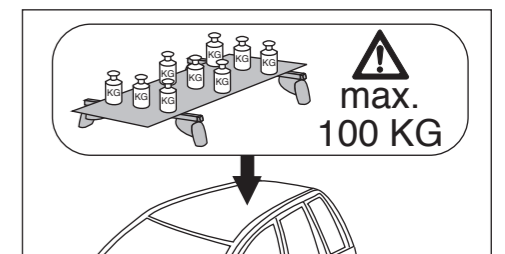

Atera SIGNO

Audi
A8 11/2002-03/2010

Part-No. : 044 064
Part-No. : 045 064

Part-No. : 044 064

Atera SIGNO

Audi
A8 11/2002-03/2010

1

2