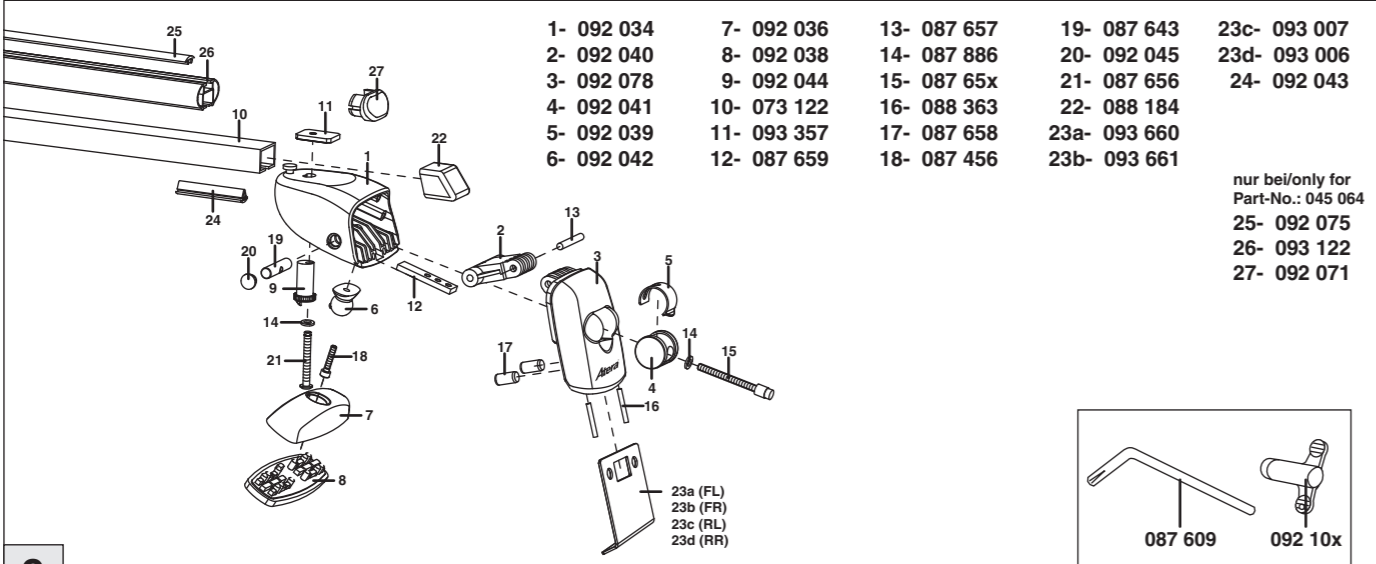

Atera SIGNO

Audi
A8 11/2002-03/2010

7

nur bei / only for Part-No.: 045 064

8

9

Atera
Atera GmbH
Im Herrach 1
D-88299 Leutkirch
Servicetelefon: 0180-50 000 89
(14 ct/Min. aus dem dt. Festnetz)
E-Mail: info@atera.de

Atera SIGNO

Audi
A8 11/2002-03/2010

Part-No. : 044 064
Part-No. : 045 064

Part-No. : 044 064

Atera SIGNO

Audi
A8 11/2002-03/2010

1

2